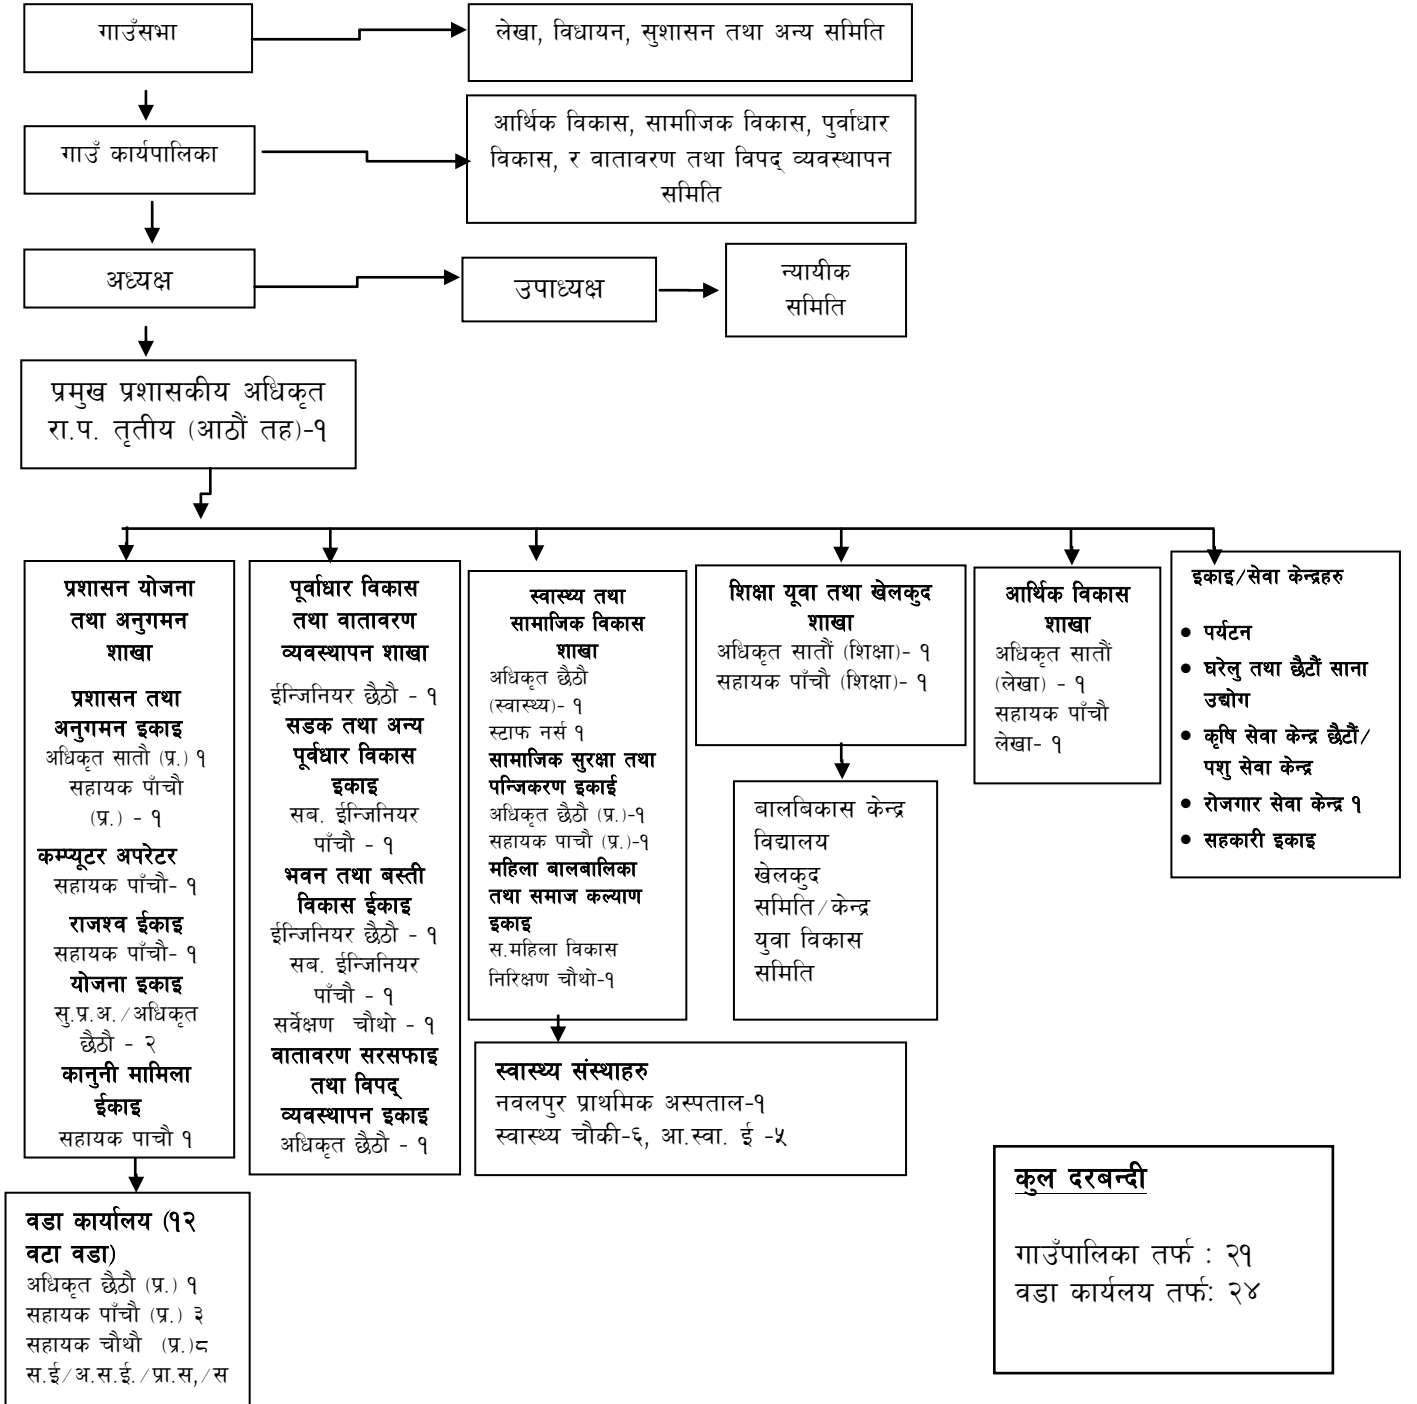

# ईन्द्रावती गाउँपालिकाको संगठन संरचना

माथि उल्लेखित दरबन्दीमा नपरेको सेवा :- बगैँचा, पाले, ह.स.च, भान्से सरसफाई आदि सेवा सेवा करार बाट व्यवस्थापन गरिने छ ।

## कुल दरबन्दी

गाउँपालिका तर्फ : २१  
वडा कार्यालय तर्फ: २४